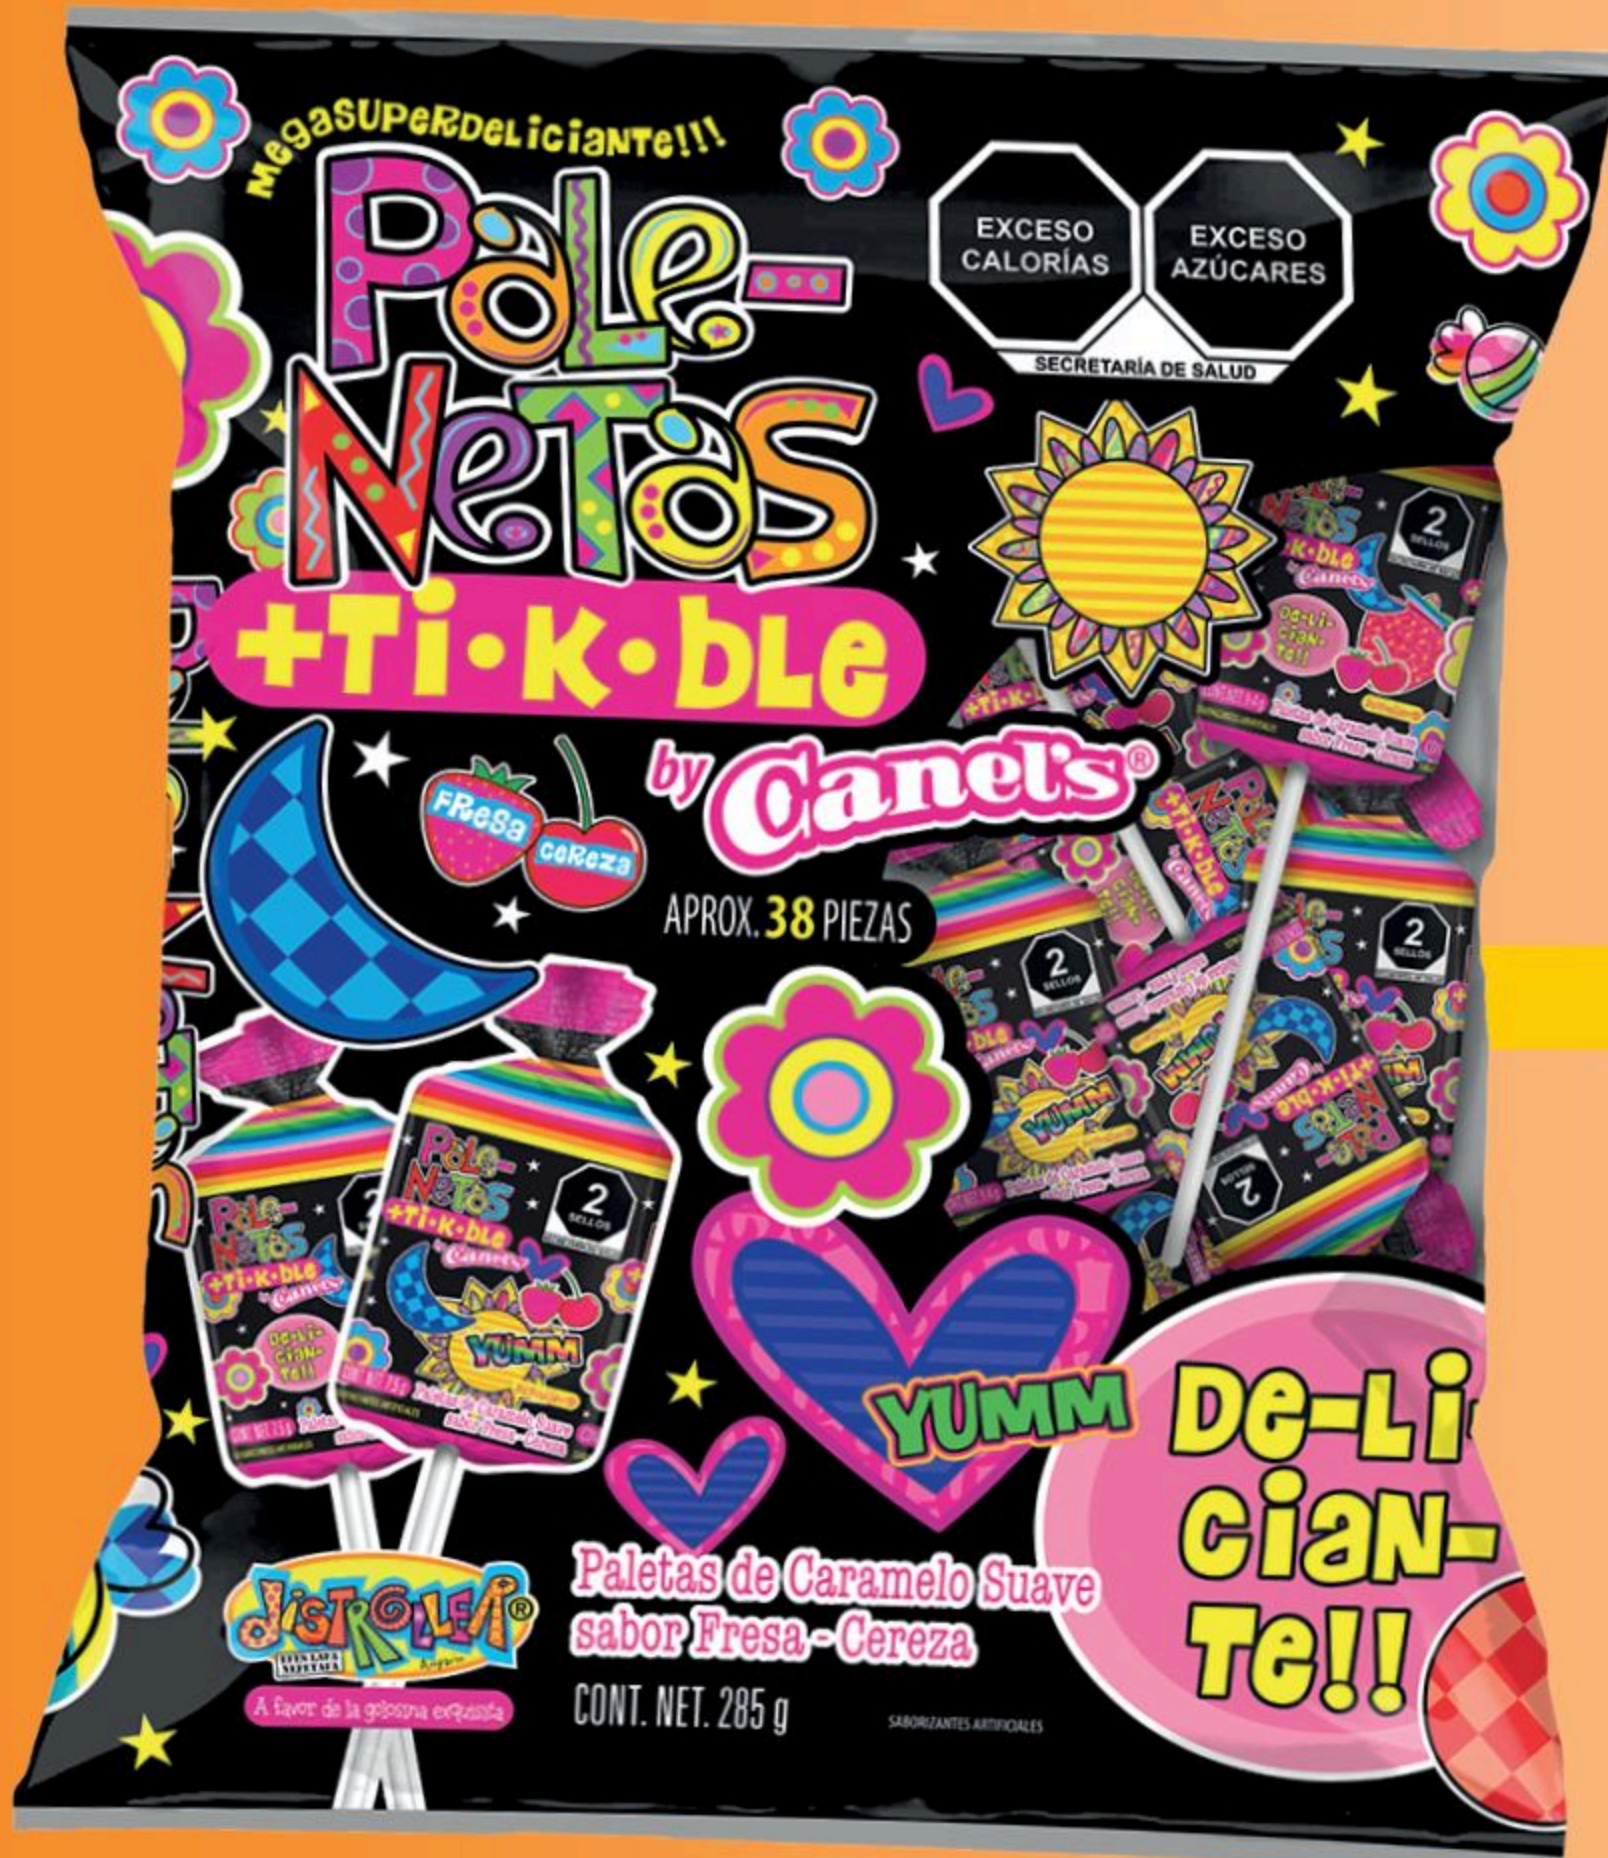

05835

PALENETA SUAVE DISTROLLER

SABOR FRESA - CEREZA

18 UNIDADES POR FARDO

38 PIEZAS POR UNIDAD

UNIDAD BOLSA

05837

PALETA SUAVE PICALETA

SABOR TAMARINDO CON CHILE

18 UNIDADES POR FARDO

40 PIEZAS POR UNIDAD

UNIDAD BOLSA